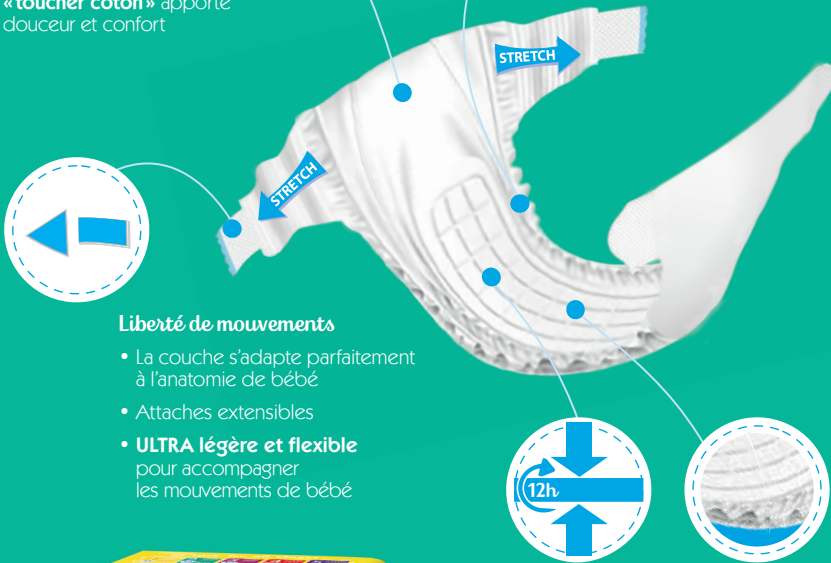

Les couches Prémaman

Des nuits au sec pour les enfants,
des réveils en douceur pour les parents.

Douceur garantie

- Voile **ULTRA** doux
- Testé sous contrôle dermatologique
- Sans additifs
- L'enveloppe extérieure au « **toucher coton** » apporte douceur et confort

Pas de risque de fuites

- **Double élastique** pour un meilleur ajustement à l'entre-jambe et une protection antifuites renforcée

Liberté de mouvements

- La couche s'adapte parfaitement à l'anatomie de bébé
- Attaches extensibles
- **ULTRA légère et flexible** pour accompagner les mouvements de bébé